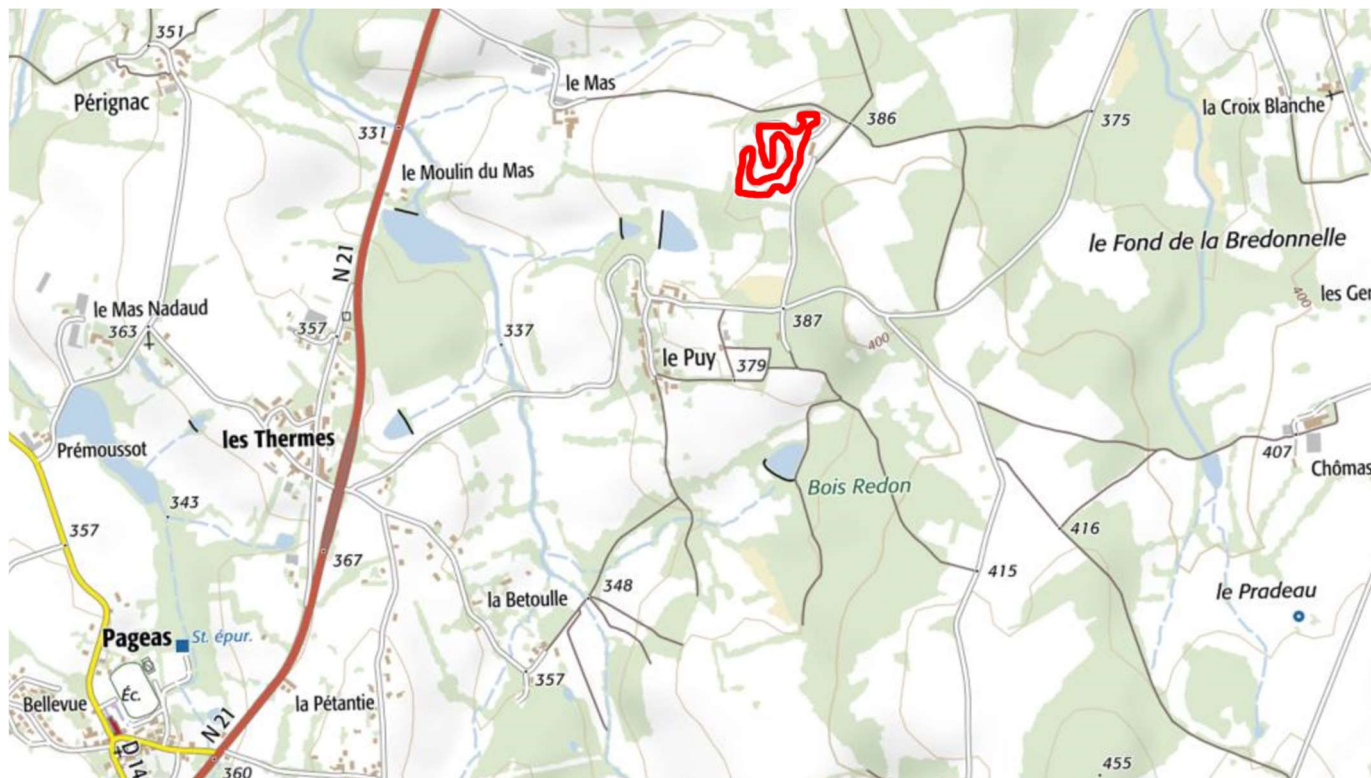

SPECIALE DU CIRCUIT DE KARTING DE PAGEAS (87230)

Départ/Arrivée : 45.690067 , 1.020456

**RECONNAISSANCES INTERDITES EN 2 ROUES MOTORISEES
SOUS PEINE DE MISE HORS COURSE**