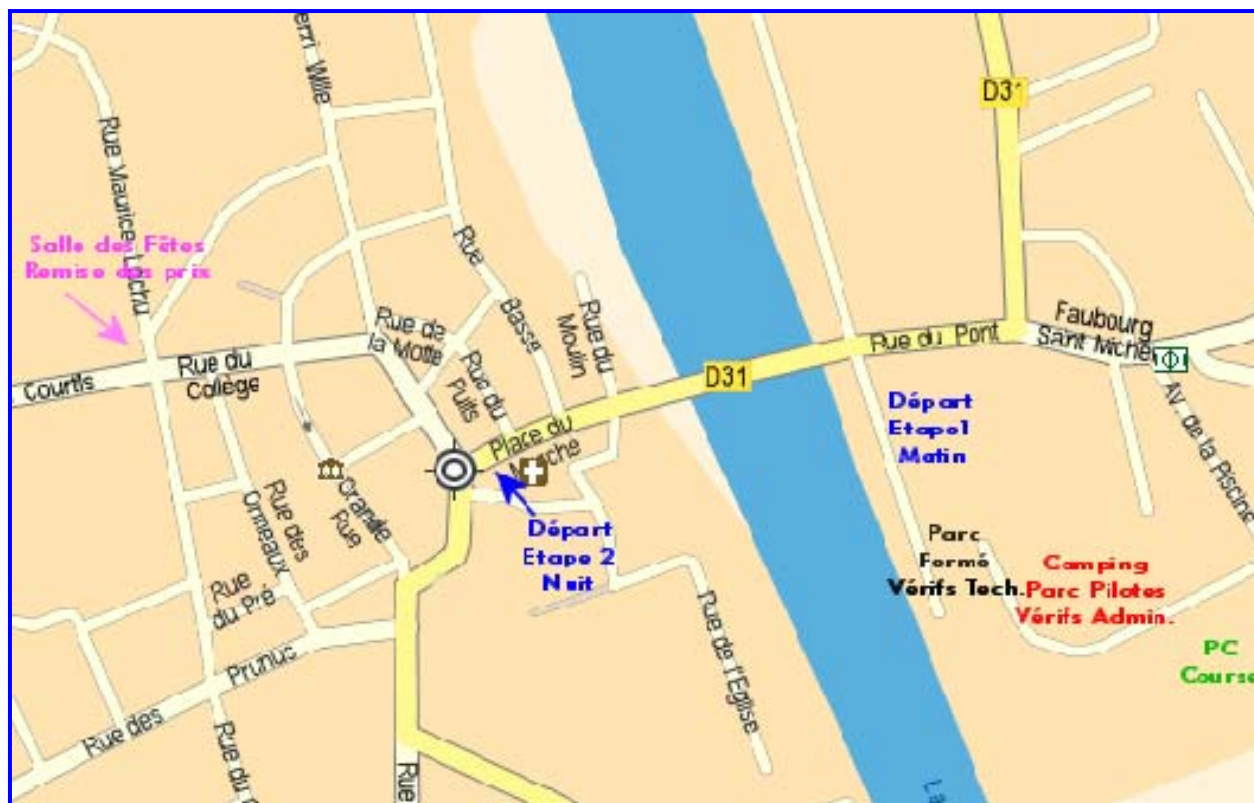

57^{ème} Rallye de la Sarthe 12 & 13 Avril 2014

Plan de la Suze sur Sarthe

Parc Pilotes	: Camping
Vérifications Administratives	: Camping
Vérifications Techniques	: Esplanade du Port
Parc Fermé fin d'étape n°2	: Esplanade du Port
PC Course	: Locaux 1 ^{er} Etage de la Piscine
Départ Etape n°1 (7h30)	: Esplanade du Port
Départ Prologue Etape n°2 (19h30)	: Esplanade du Port
Départ Etape n°2 Nuit (19h35)	: Place du Marché
Remise des Prix	: Salle des Fêtes