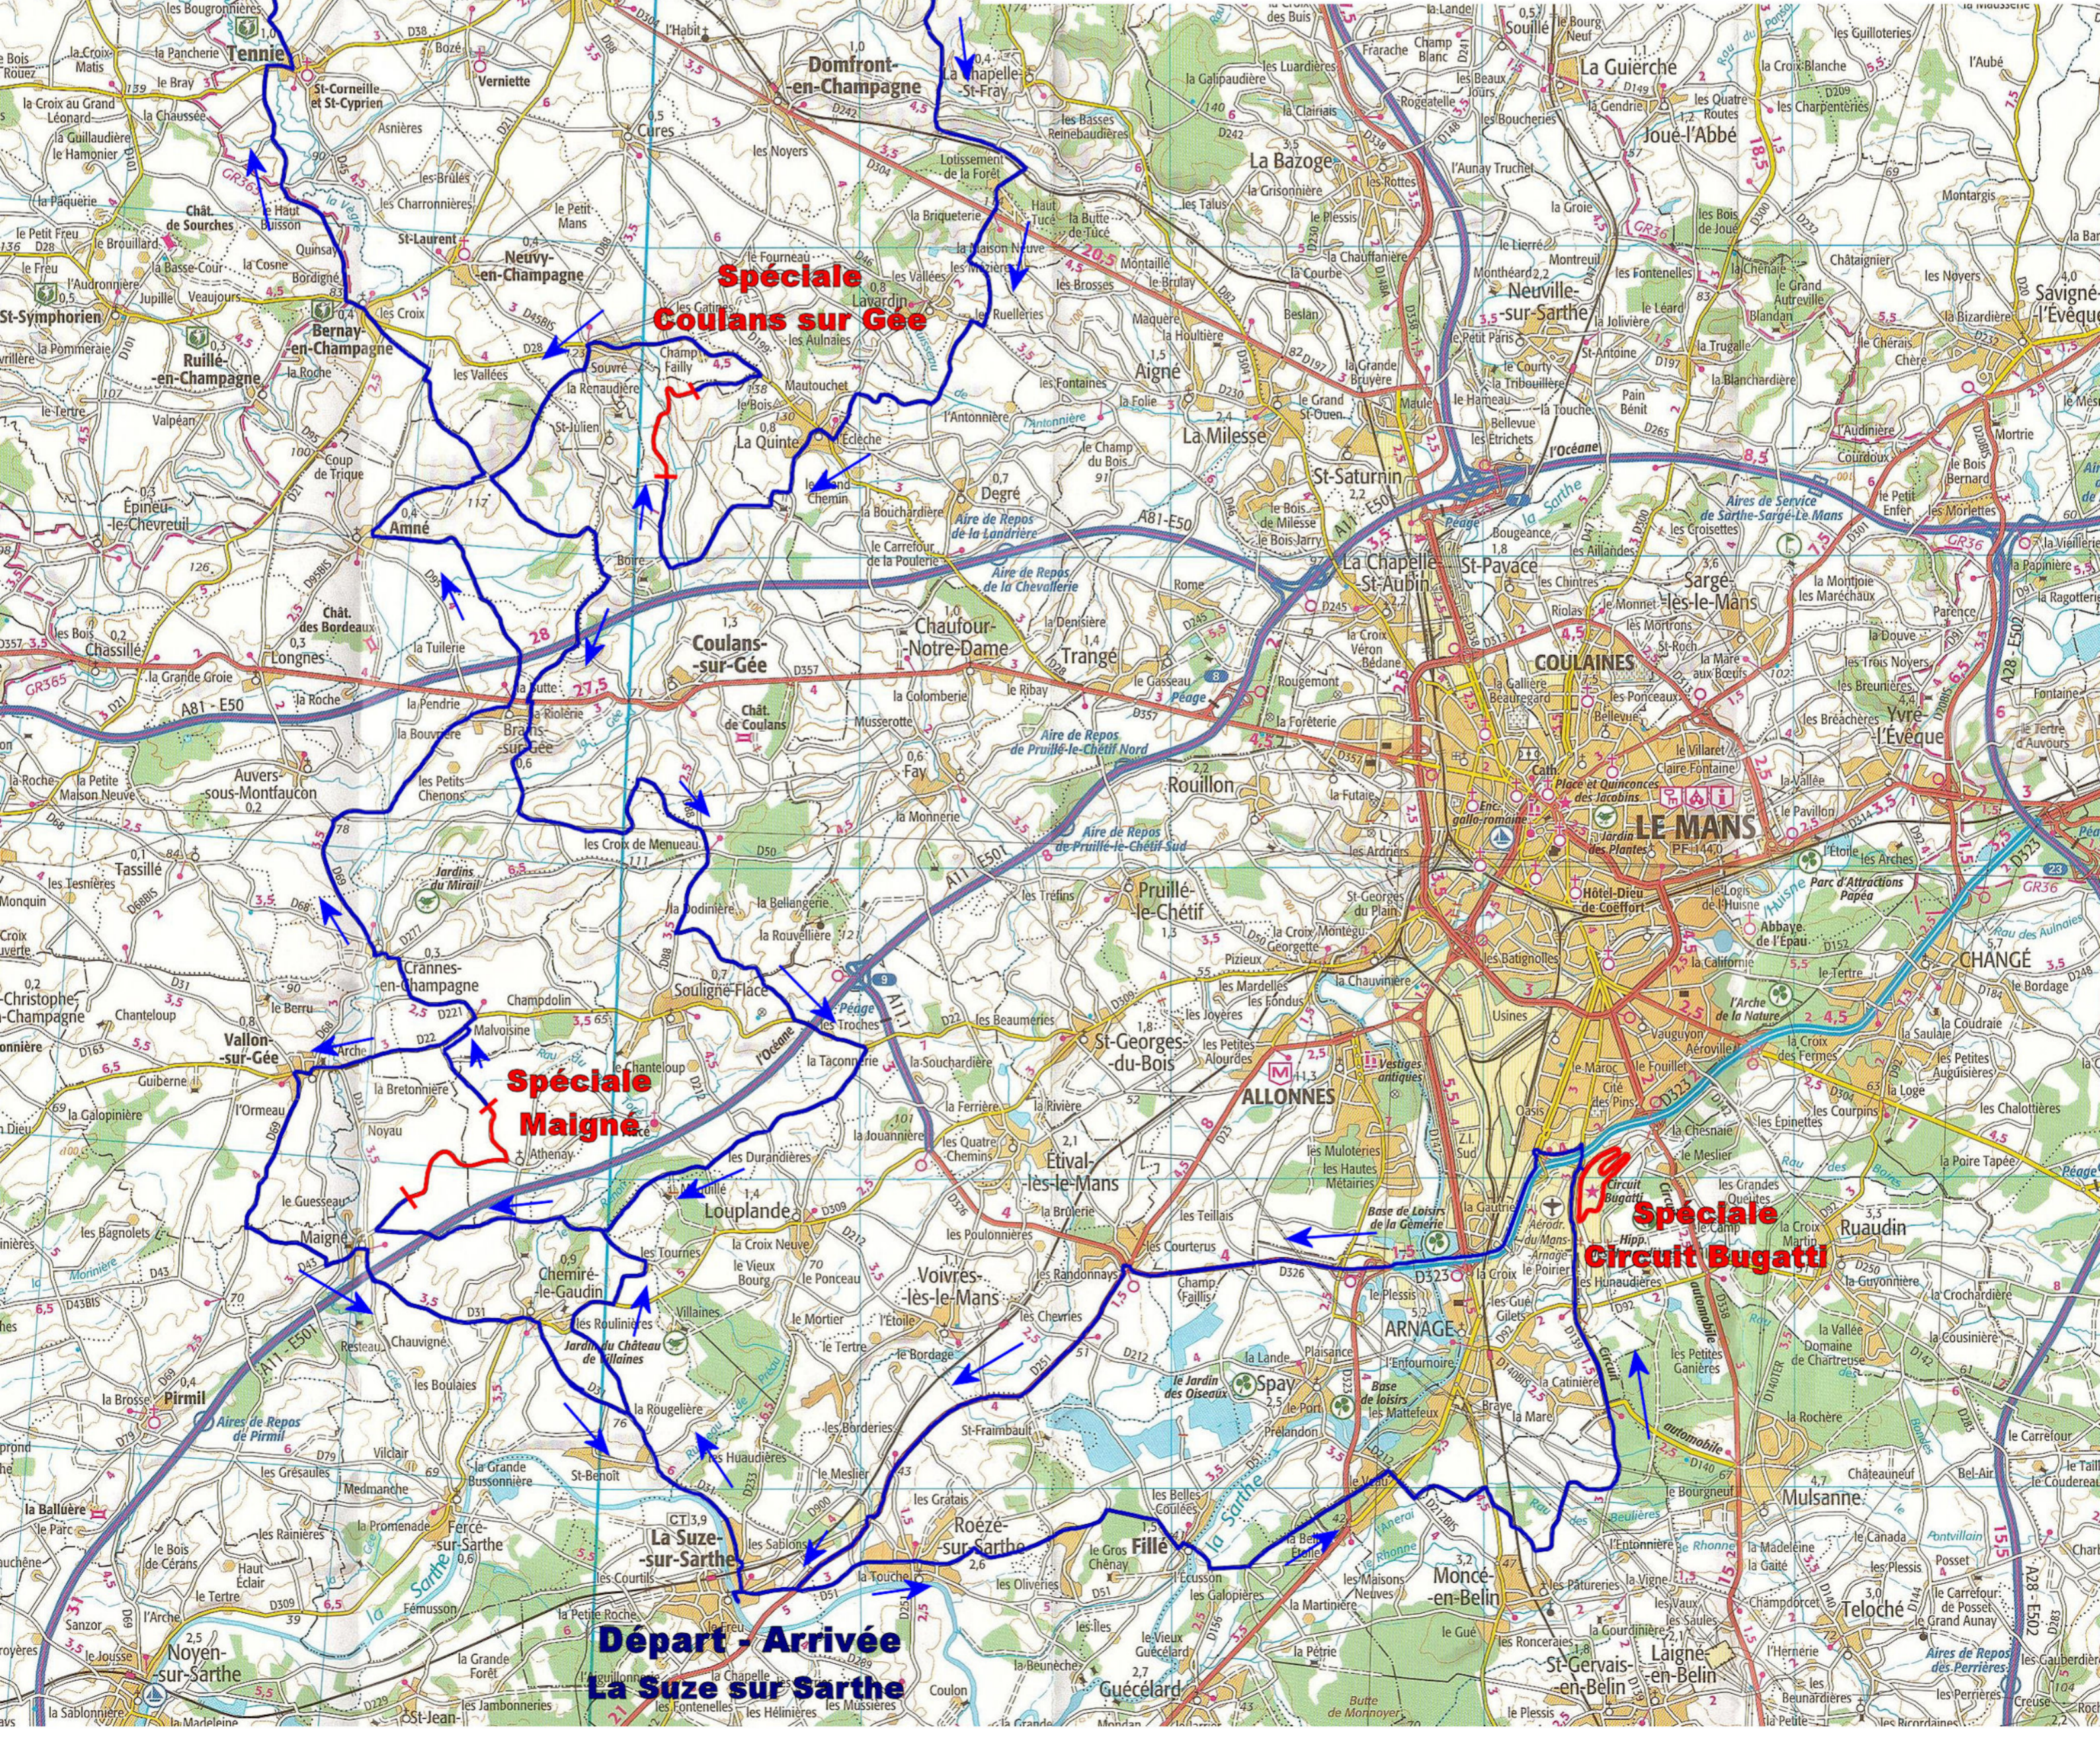

Parcours Etape n°1

Rallye de la Sarthe 2014

Speciale
Coulans sur Gee

Speciale
Maigné

Speciale
Circuit Bugatti

Départ - Arrivée
La Suze sur Sarthe