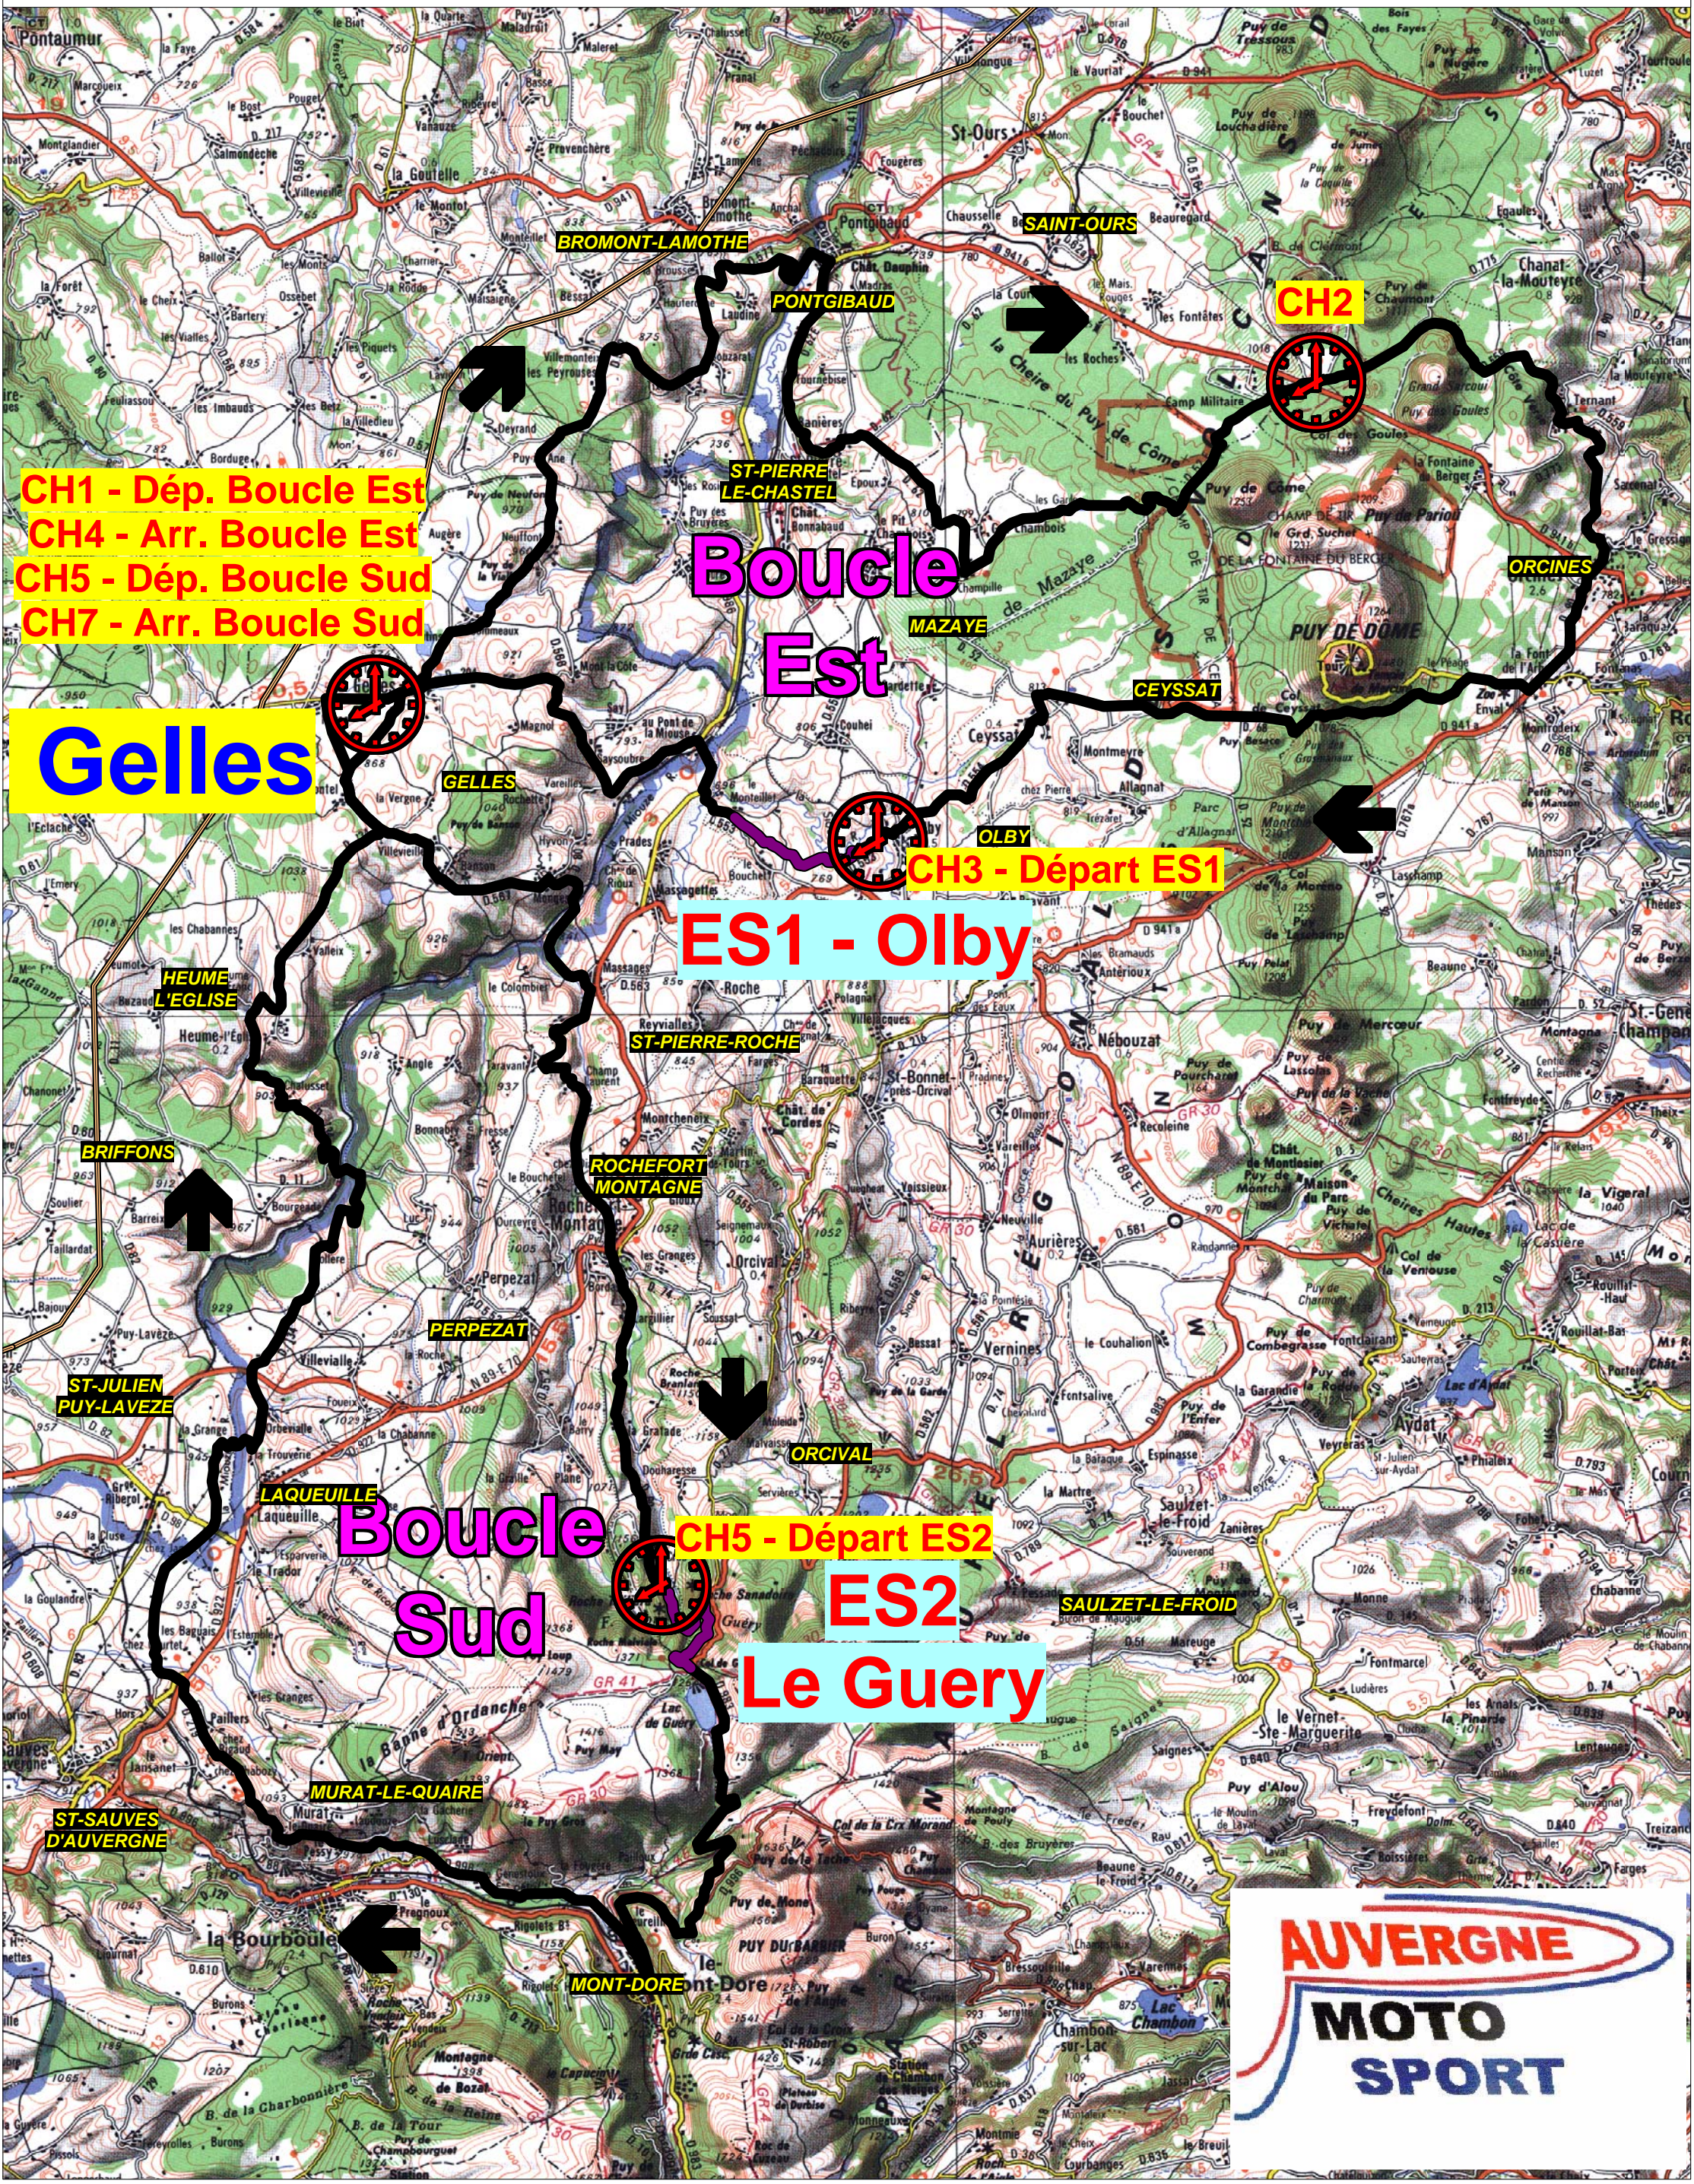

# 7 ème Rallye des Volcans

## 30 - 31 AOUT 2014

CH1 - Dép. Boucle Est  
CH4 - Arr. Boucle Est  
CH5 - Dép. Boucle Sud  
CH7 - Arr. Boucle Sud

Gelles

Boucle Est

CH3 - Départ ES1

ES1 - Olby

CH5 - Départ ES2

ES2

Le Guery

AUVERGNE  
MOTO  
SPORT